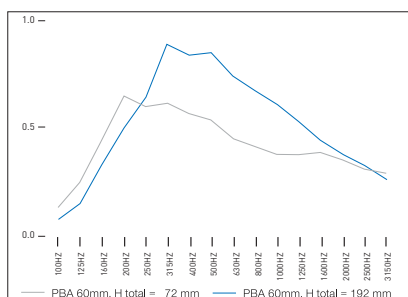

Обладает хорошими акустическими и шумопоглощающими свойствами

Clipso Design®

Светопроницаемость

Комфорт и благоприятные акустические условия доставляют нам большое удовольствие как в жизни, так и на рабочем месте. **CLIPSO ACOUSTIQUE®** – результат многолетних исследований компании **CLIPSO®**. 250 000 микроотверстий на 1 кв.м. покрытия **CLIPSO ACOUSTIQUE®** в сочетании со специальным звукопоглощающим материалом (стекловата, минеральная шерсть...), позволяют поглощать до 90% шумов (разговоры, музыка...). Когда комфорт и красота объединяются...

CLIPSO DESIGN® - это высокотехнологичное покрытие, изображения на которое наносятся с помощью цифровой печати, что позволяет отразить миллионы оттенков. Оно позволяет декорировать стены и потолки с использованием изображений из коллекции **CLIPSO DESIGN®** или любого другого изображения по вашему выбору, как при возведении новых построек, так и при проведении ремонтных работ.

Все изображения могут быть распечатаны на нашей светопроницаемой основе 705 Back Light, которая пропускает около 53% света.