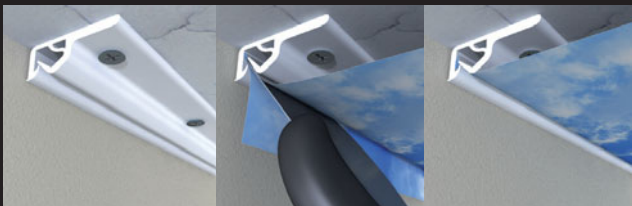

Die revolutionären clipso Verkleidungen veredeln Decken und Wände!

clipso bietet eine umfassende Produktreihe innovativer Spannverkleidungen und -profile für die Dekoration und Renovierung Ihrer Decken und Wände. Die dekorativen und funktionellen clipso Verkleidungen sind u.a. in den Versionen klassisch, design, geräuschkämmend, transluzent, schmutzresistent, antibakteriell und wasserabweisend erhältlich. clipso hat die richtige Antwort auf alle Ihre Erwartungen!

clipso klassisch

Die clipso 705 S Verkleidungen veredeln Decken und Wände in Wohnräumen und öffentlichen Gebäuden, ganz gleich, ob es sich um Neubauten oder Renovierungen handelt. Die ästhetische Oberflächenausführung ist frei von Schweißnähten und Fugen.

Erhältlich in 5 m breiten Bahnen und zahlreichen Ausführungen: matt, metallic, Putz-Optik, usw.

Spots, Leuchten, Lichtwellenleiter, ... lassen sich problemlos integrieren.

clipso design

Dank der neuesten digitalen Drucktechnik in hoher Auflösung wird die Gestaltung großformatiger Flächen wie Decken und Wände zum Kinderspiel. Sie bieten Platz für Werbebotschaften, Deko-Ideen und täuschend echte Abbildungen.

clipso 507 P kann mit unzähligen Motiven gestaltet werden. Werfen Sie einen Blick in die Fotothek unserer Website! Sie möchten Ihre eigenen Fotos verwenden? Kontaktieren Sie uns.

clipso geräuschkämmend

Eine gute Akustik am Arbeitsplatz und zu Hause - unschätzbare Komfort!

Die clipso 495 D Verkleidung weist 250.000 Mikroperforierungen pro m² auf. In Kombination mit einem Schalldämmstoff wird so die Lärmbelastung vermindert.

clipso ist mit allen gängigen schalldämmenden Materialien wie Glaswolle, Steinwolle usw. kompatibel.

clipso - Technologie der Spitzenklasse