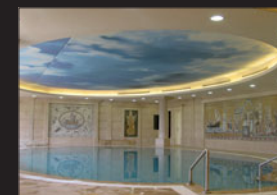

Schwimmbad Deckenlösung: 507 P

Die zertifizierten clipso Lösungen sind ideal für Wohnräume und öffentliche Gebäude: Flughäfen, Büros, Hotels, Restaurants, Einkaufspassagen, Geschäfte, Krankenhäuser, Schulen, Wohnhäuser u.v.m.