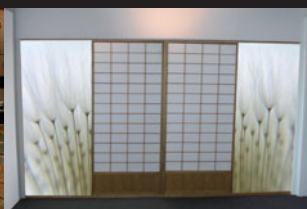

Wohnraum mit Schiebetüren: 507 P

www.clipso.com