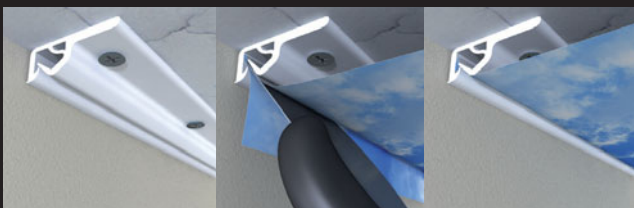

clipso translucide

clipso 507 PT est un revêtement translucide, en rétro-éclairage, il diffuse 50% de la lumière.

Associé à avec une image imprimée, il crée une ambiance lumineuse conviviale et tamisée.

clipso classique

Avant, Salon plafond

En neuf ou en rénovation, les revêtements clipso 705 S subliment les plafonds et les murs des lieux résidentiels et publics. La finition esthétique sans soudures ni coutures est impeccable.

clipso acoustique

Salle de réunion plafond : 495 D

Vivre et travailler dans un bon environnement acoustique : un confort inestimable !

Le revêtement clipso 495 D est doté de 250 000 micro-perforations au m². Associé à un absorbant acoustique, il permet d'atténuer les nuisances sonores.

Musée plafond : 495 D

clipso est compatible avec tous les absorbants acoustiques de types laine de verre, laine de roche, etc.

clipso, une technique avant-gardiste

Les revêtements clipso sont composés de maille en polyester enduite de polyuréthane. Grâce à un système de profilés de haute technicité, les revêtements clipso habillent murs et plafonds et épousent les formes les plus complexes et variées. Ils s'adaptent à tous les styles architecturaux qu'ils soient modernes ou classiques.