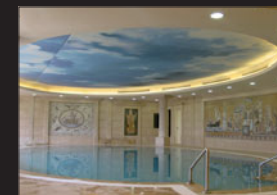

Magasin mur : 507 PT

Piscine plafond : 507 P

Grâce à ses certifications, clipso est idéal pour les lieux résidentiels et publics : aéroports, bureaux, hôtels, restaurants, galeries marchandes, magasins, écoles, hôpitaux, maisons, etc...