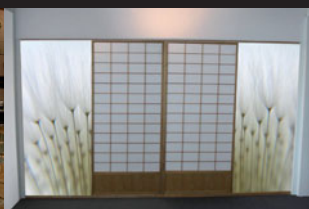

Salon portes coulissantes : 507 P