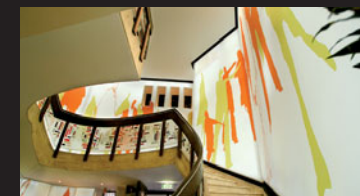

Magasin mur : 507 PT