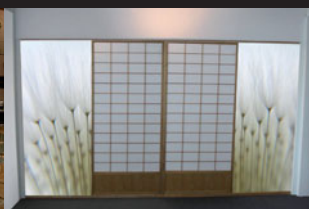

Salone porte scorrevoli: 507 P