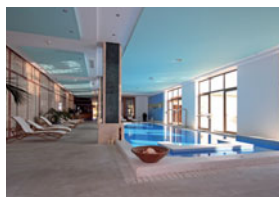

clipso idrorepellente & antimacchia

NOVITÀ

Piscina soffitto: 705 NOSWEAT