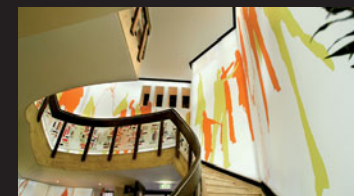

Magazzino parete: 507 PT