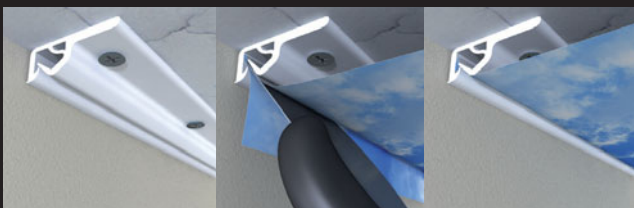

clipso traslucido

clipso 507 PT è un rivestimento traslucido; retroilluminato, diffonde il 50% della luce.

Abbinato a un'immagine stampata, crea un ambiente luminoso, accogliente e soffuso.

L'illuminazione con colori cangianti invita al benessere autentico. Si sposa perfettamente ai luoghi destinati al relax o allo svago, ai centri benessere e così via.

clipso 705 NOSWEAT è idrorepellente. Idealmente installato nei luoghi umidi: sale da bagno, piscine, terme ecc. Mantiene pareti e soffitti puliti e asciutti nel tempo.

Quanto a clipso 705 NOSTAIN, è antispurgo. Le macchie si eliminano facilmente. Applicazione consigliata nelle cucine, nelle fabbriche, negli asili nido ecc.

clipso fonoassorbente

Sala riunioni soffitto: 495 D

Vivere e lavorare in un ambiente con una buona acustica dà un comfort inestimabile!

Il rivestimento clipso 495 D è dotato di 250.000 microperforazioni al m². Abbinato a un materiale isolante, permette di attenuare l'inquinamento acustico.

Museo soffitto: 495 D

clipso è compatibile con tutti gli isolanti acustici del tipo lana di vetro, lana di roccia e così via.

clipso, una tecnica d'avanguardia

I rivestimenti clipso sono composti da maglia in poliestere rivestita di poliuretano. Grazie a un sistema di profilati ad alta tecnologia, i rivestimenti clipso si applicano a pareti e soffitti sposando le forme più complesse e varie. Si adattano a tutti gli stili architettonici moderni o classici.