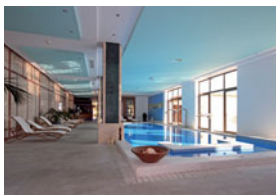

clipso водоотталкивающий и не пачкающаяся ткань НОВИНКИ

Бассейн потолок: 705 NOSWEAT

705 NOSWEAT и 705 NOSTAIN – последние новинки коллекции clipso.

Особенностью clipso 705 NOSWEAT является водоотталкивающий эффект. Оно идеально для установки во влажных местах: ванных комнатах, бассейнах, спа и т.п. В течение длительного времени это покрытие сохраняет стены и потолки чистыми и сухими.