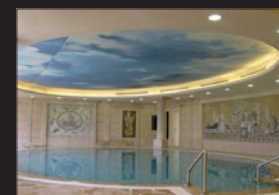

Магазин стена: 507 PT

Бассейн потолок: 507 P

Благодаря наличию сертификатов, clipso является идеальным решением для жилых и общественных помещений: аэропортов, офисов, гостиниц, ресторанов, торговых галерей, магазинов, школ, больниц, жилых зданий и т.д.