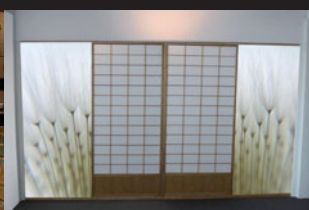

Салон раздвижные двери: 507 P

www.clipso.com