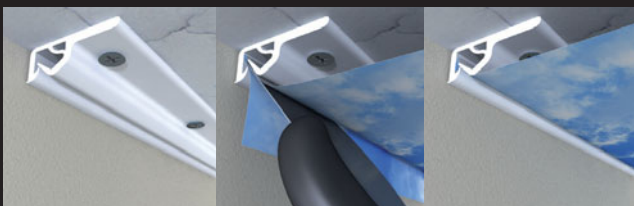

Бассейн потолок: 705 NOSWEAT

705 NOSWEAT и 705 NOSTAIN – последние новинки коллекции clipso.

Особенностью clipso 705 NOSWEAT является водоотталкивающий эффект. Оно идеально для установки во влажных местах: ванных комнатах, бассейнах, спа и т.п. В течение длительного времени это покрытие сохраняет стены и потолки чистыми и сухими.

clipso акустик

Зал для переговоров потолок: 495 D

Жить и работать в хорошей акустической среде: бесценный комфорт!

Покрытие clipso 495 D имеет 250000 микроперфораций на каждый квадратный метр. Совместно с акустическим поглотителем оно позволяет сгладить звуковые особенности помещения.

Музей потолок: 495 D

Покрытие clipso совместимо со всеми акустическими поглотителями из стекловаты, асбеста и др.

clipso – авангардная техника

Покрытия clipso состоят из полиэстеровой нити, покрытой полиуретаном. Благодаря высокотехнологичной системе профилей, покрытия clipso отлично ложатся на потолки и стены и облегают самые сложные и разнообразные формы. Они адаптируются ко всем архитектурным стилям, будь то классические или современные.