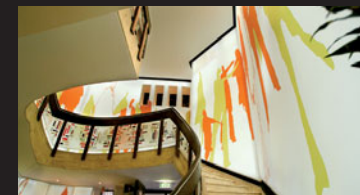

Магазин стена: 507 PT