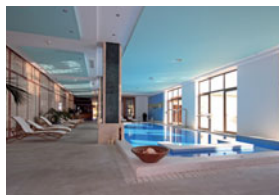

clipso hidrófugo & antisuciedad

NOVEDADES

Piscina techo: 705 NOSWEAT

705 NOSWEAT y 705 NOSTAIN son las últimas novedades de la gama clipso.

clipso 705 NOSWEAT tiene la propiedad de ser hidrófugo. Ideal para su instalación en sitios húmedos, como cuartos de baño, piscinas, spas, etc. Mantiene paredes y techos limpios y secos por mucho tiempo.