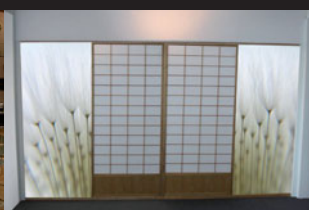

Salón puertas correderas: 507 P

www.clipso.com