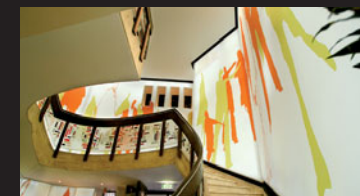

Tienda pared: 507 PT