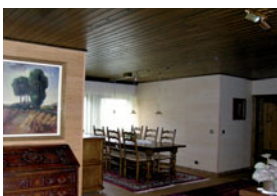

clipso clásico

Antes, Salón plafond

Ya sea en obra nueva o reforma, los revestimientos clipso 705 S subliman los techos y las paredes de los edificios residenciales y públicos. El acabado, sin soldaduras ni costuras, es impecable.