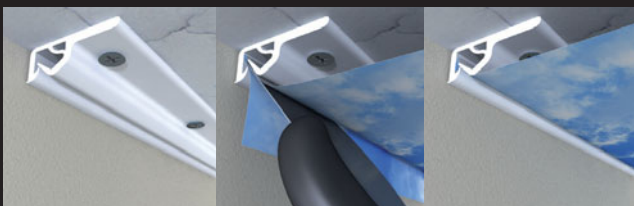

clipso translúcido

Restaurante techo: 507 PT

clipso 507 PT es un revestimiento translúcido que, con retroiluminación, difunde un 50% de la luz.

Si se le asocia una imagen impresa, crea un ambiente de luz cálida y tamizada.

clipso clásico

Antes, Salón plafond

Ya sea en obra nueva o reforma, los revestimientos clipso 705 S subliman los techos y las paredes de los edificios residenciales y públicos. El acabado, sin soldaduras ni costuras, es impecable.

Sala de reuniones techo: 495 D

Vivir y trabajar en un buen entorno acústico: un confort inestimable.

El revestimiento clipso 495 D consta de 250.000 microperforaciones por m². Utilizado junto con un absorbente acústico, permite atenuar los ruidos molestos.

Museo techo: 495 D

clipso es compatible con todos los absorbentes acústicos de tipo lana de vidrio, lana de roca, etc.

clipso, una técnica vanguardista

Los revestimientos clipso se componen de malla de poliéster revestida de poliuretano. Gracias a un sistema de perfiles de alta tecnología, los revestimientos clipso permiten forrar techos y paredes ajustándose a las formas más complejas y variadas. Se adaptan a todos los estilos arquitectónicos, modernos o clásicos.