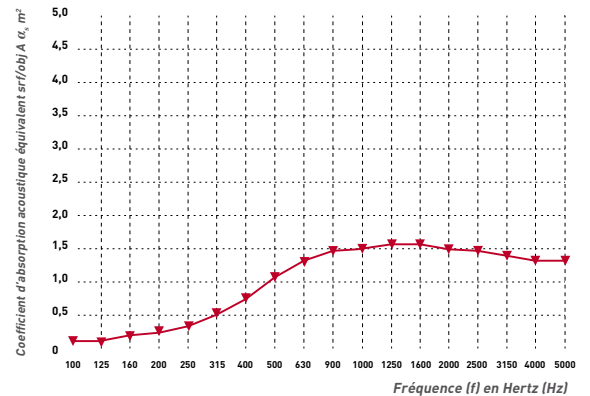

CLIPSO®
so different

CLIPSO PRODUCTIONS • 5, rue de l'Église • FR 68800 VIEUX THANN • Tel. +33 (0)3 89 37 10 84 • Fax : +33 (0)3 89 37 48 92 • www.clipso.com

SAS au capital de € 650 000, • Nr Siret : 449 336 692 00024 • Code APE 1399Z • Nr TVA FR 21 449 336 692