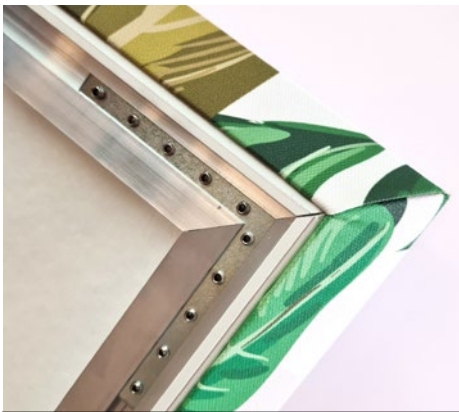

Via sa finition « capitonnée », le cadre ARAWN procure une sensation de confort tout en imposant un style chic et contemporain recherché par les professionnels du design et de l'aménagement d'intérieur.

Le profilé en biseau confère quant à lui une impression de légèreté. Très compétitif, ce nouveau produit de la gamme SO AERO saura répondre à toutes vos attentes et toutes vos contraintes.

Afin de s'intégrer parfaitement dans votre décoration, le cadre ARAWN peut être associé à une impression numérique. Cette personnalisation via des visuels personnels ou des images issues des collections CLIPSO® promet un rendu unique.

Dimensions

Carré

0,60 x 0,60 m
1,20 x 1,20 m
1,80 x 1,80 m
2,40 x 2,40 m

épaisseur totale : 34 mm

Rectangle

0,60 x 1,20 m
0,60 x 1,80 m
1,20 x 2,40 m
1,20 x 1,80 m

épaisseur totale : 34 mm

Courbe acoustique

Cadres individuels.

Revêtement acoustique blanc une face
Molleton de 10 mm (LA10)
et molleton de 10 mm compressé (LA 10C)
Occultant acoustique noir au verso
(ou couleurs ou imprimé sur demande).
Hauteur total de construction : 39 mm