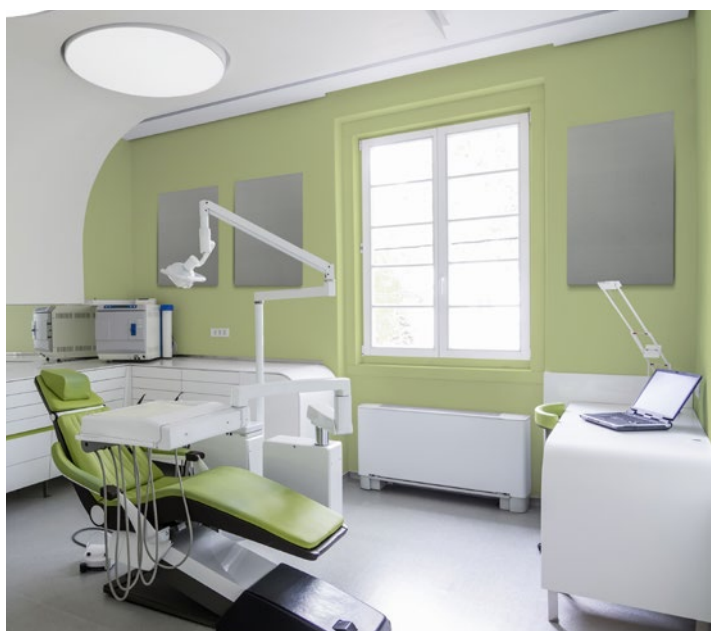

Pour aller toujours plus loin dans les possibilités d'agencement, la gamme SO AERO propose un nouveau produit : ARAWN. Ce cadre en aluminium séduit par ses lignes fluides et design tout en assurant d'excellentes performances acoustiques.

Doté d'un molleton acoustique, le cadre ARAWN combine parfaitement technicité et esthétique grâce à sa finition épurée. Totalement personnalisable, il peut même s'imposer en pièce maîtresse de votre décoration.

Avec un profilé de 34 mm d'épaisseur, le cadre ARAWN s'intègre en toute discrétion dans vos intérieurs.

Son design particulièrement soigné permet un style aérien, slim et élégant qui s'adapte à chaque environnement.

Très attractif ce nouveau produit de la gamme SO AERO saura répondre à toutes vos attentes et toutes vos contraintes.

Le cadre ARAWN se distingue par ses performances acoustiques mais également par ses possibilités de personnalisation. Il est disponible en différentes dimensions, avec intégration lumineuse en option.

Ce nouveau produit CLIPSO se décline en cadre mural ou en îlot pour trouver sa place dans tous les espaces. Sa mise en œuvre est simple et rapide, sans travaux ou installation contraignante.

Il suffit d'accrocher le cadre ARAWN pour sensiblement augmenter le confort acoustique d'un espace.