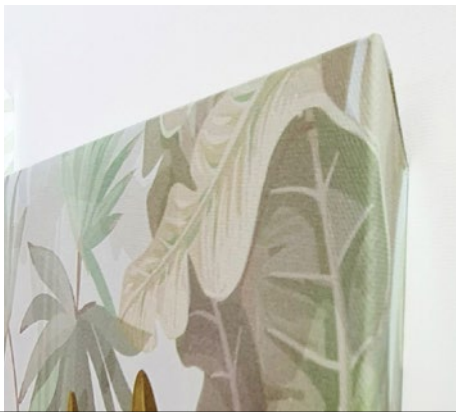

Via sa finition « capitonnée », le cadre ARAWN procure une sensation de confort tout en imposant un style chic et contemporain recherché par les professionnels du design et de l'aménagement d'intérieur.

Le profilé en biseau confère quant à lui une impression de légèreté. Très compétitif, ce nouveau produit de la gamme SO AERO saura répondre à toutes vos attentes et toutes vos contraintes.

Afin de s'intégrer parfaitement dans votre décoration, le cadre ARAWN peut être associé à une impression numérique. Cette personnalisation via des visuels personnels ou des images issues des collections CLIPSO® promet un rendu unique.

Dimensions

Carré

0,60 x 0,60 m
1,20 x 1,20 m
1,80 x 1,80 m
2,40 x 2,40 m

épaisseur totale : 34 mm

Rectangle

0,60 x 1,20 m
0,60 x 1,80 m
1,20 x 2,40 m
1,20 x 1,80 m

épaisseur totale : 34 mm

Courbe acoustique

Cadres individuels.

Revêtement acoustique blanc une face
Molleton de 10 mm (LA10)
et molleton de 10 mm compressé (LA 10C)
Occultant acoustique noir au verso
(ou couleurs ou imprimé sur demande).
Hauteur total de construction : 39 mm