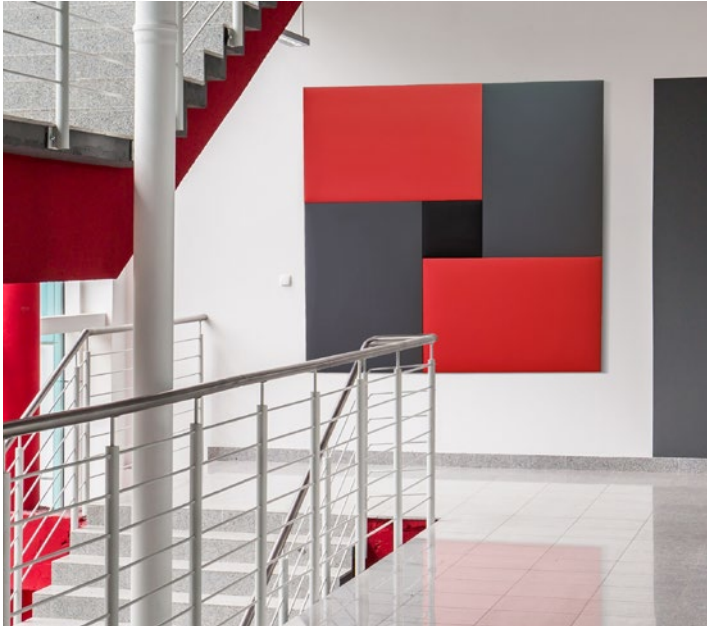

Via sa finition « capitonnée », le cadre ARAWN procure une sensation de confort tout en imposant un style chic et contemporain recherché par les professionnels du design et de l'aménagement d'intérieur.

Le profilé en biseau confère quant à lui une impression de légèreté. Très compétitif, ce nouveau produit de la gamme SO AERO saura répondre à toutes vos attentes et toutes vos contraintes.

Afin de s'intégrer parfaitement dans votre décoration, le cadre ARAWN peut être associé à une impression numérique. Cette personnalisation via des visuels personnels ou des images issues des collections CLIPSO® promet un rendu unique.

Dimensions

Carré

0,60 x 0,60 m
1,20 x 1,20 m
1,80 x 1,80 m
2,40 x 2,40 m

épaisseur totale : 34 mm

Rectangle

0,60 x 1,20 m
0,60 x 1,80 m
1,20 x 2,40 m
1,20 x 1,80 m

épaisseur totale : 34 mm

Courbe acoustique

Cadres individuels.

Revêtement acoustique blanc une face
Molleton de 10 mm (LA10)
et molleton de 10 mm compressé (LA 10C)
Occultant acoustique noir au verso
(ou couleurs ou imprimé sur demande).
Hauteur total de construction : 39 mm