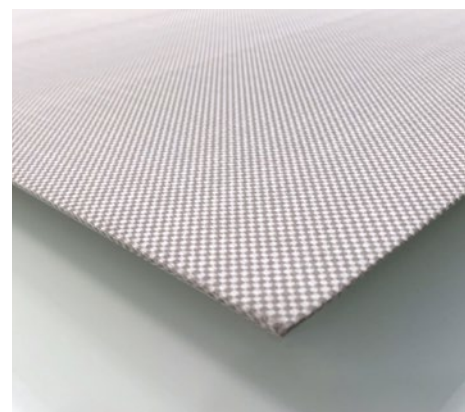

Pour aller toujours plus loin dans les possibilités d'agencement, la gamme SO AERO propose un nouveau produit : ARAWN. Ce cadre en aluminium séduit par ses lignes fluides et design tout en assurant d'excellentes performances acoustiques.

Doté d'un molleton acoustique, le cadre ARAWN combine parfaitement technicité et esthétique grâce à sa finition épurée. Totalement personnalisable, il peut même s'imposer en pièce maîtresse de votre décoration.

Avec un profilé de 34 mm d'épaisseur, le cadre ARAWN s'intègre en toute discrétion dans vos intérieurs.

Son design particulièrement soigné permet un style aérien, slim et élégant qui s'adapte à chaque environnement.

Très attractif ce nouveau produit de la gamme SO AERO saura répondre à toutes vos attentes et toutes vos contraintes.

Le cadre ARAWN se distingue par ses performances acoustiques mais également par ses possibilités de personnalisation. Il est disponible en différentes dimensions, avec intégration lumineuse en option.

Ce nouveau produit CLIPSO se décline en cadre mural ou en îlot pour trouver sa place dans tous les espaces. Sa mise en œuvre est simple et rapide, sans travaux ou installation contraignante.

Il suffit d'accrocher le cadre ARAWN pour sensiblement augmenter le confort acoustique d'un espace.