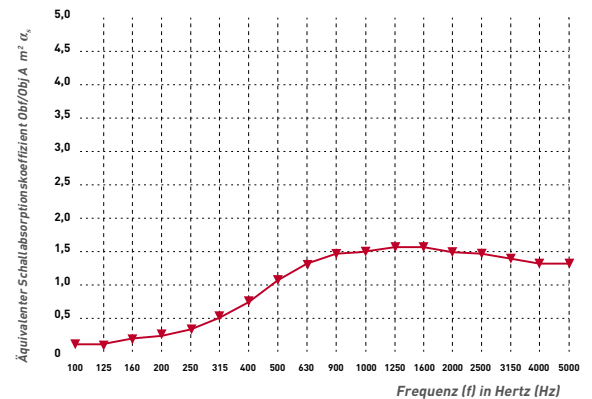

CLIPSO®
so different

CLIPSO PRODUCTIONS • 5, rue de l'Église • FR 68800 VIEUX THANN • Tel. +33 (0)3 89 37 10 84 • Fax : +33 (0)3 89 37 48 92 • www.clipso.com

SAS au capital de € 650 000, • Nr Siret : 449 336 692 00024 • Code APE 1399Z • Nr TVA FR 21 449 336 692