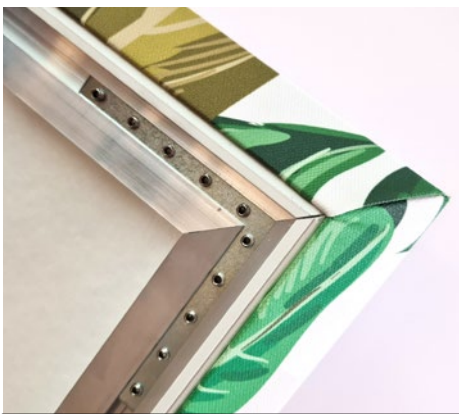

Durch seine „gepolsterte“ Ausführung sorgt der ARAWN-Rahmen nicht nur für Komfortgefühl, sondern auch für einen schicken und zeitgenössischen Stil, der bei allen Design- und Raumausstattungsprofis beliebt ist.

Das abgeschrägte Profil verleiht ihm einen Eindruck von Leichtigkeit. Dieses neue Produkt der Palette SO AERO ist voll und ganz konkurrenzfähig und versteht es, sich an Ihre Erwartungen und Bedürfnisse anzupassen.

Damit sich der ARAWN-Rahmen perfekt in Ihre Dekoration einfügt, kann er mit einem Digitaldruck kombiniert werden. Diese individuelle Gestaltung anhand von persönlichen Motiven oder Bildern aus der Sammlung von CLIPSO® verspricht ein einzigartiges Ergebnis.

Formate

Quadratisch

0,60 x 0,60 m
1,20 x 1,20 m
1,80 x 1,80 m
2,40 x 2,40 m

Gesamtdicke: 34 mm

Rechteck

0,60 x 1,20 m
0,60 x 1,80 m
1,20 x 2,40 m
1,20 x 1,80 m

Gesamtdicke: 34 mm

Schallabsorptionskurven

Individuelle Rahmen.

Akustische Verkleidung vorne
Molton 10 mm (LA10)
und Molton 10 mm komprimiert (LA 10C)
Akustischer Verkleidung schwarz
auf der Rückseite
Gesamthöhe der Konstruktion: 39 mm