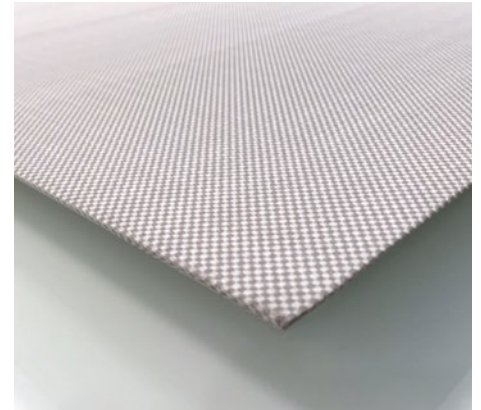

Um bei den Möglichkeiten der Raumaufteilung immer einen Schritt weiter zu gehen, bietet die Produktreihe SO AERO ein neues Produkt an: ARAWN. Dieser Rahmen aus Aluminium verführt durch seine fließenden Linien und Design und gewährleistet ausgezeichnete akustische Leistungen.

Dank seiner schlichten Ausführung kombiniert der mit schallabsorbierendem Molton ausgestattete ARAWN-Rahmen in einzigartiger Manier technisches Know-how und Ästhetik. Der Rahmen kann zu 100 % an Ihre Wünsche angepasst werden und sogar das Herzstück Ihrer Dekoration bilden.

Mit einem 34 mm breiten Profil fügt sich der ARAWN-Rahmen unauffällig in Ihr Interieur ein.

Sein besonders edles Design ermöglicht einen luftigen, schlanken und eleganten Stil, der sich an jede Umgebung anpasst.

Dieses neue, sehr attraktive Produkt aus der SO AERO-Reihe wird alle Ihre Erwartungen und Anforderungen erfüllen.

Der ARAWN-Rahmen zeichnet sich durch seine akustischen Leistungen, aber auch durch die zahlreichen Möglichkeiten der individuellen Anpassung aus. Er ist in verschiedenen Größen erhältlich, wahlweise mit integrierter Beleuchtung.

Dieses neue Produkt von CLIPSO® gibt es als Wandrahmen oder als Deckensegel, damit es wirklich in allen Räumen seinen Platz findet. Die Anbringung geht schnell und einfach von der Hand und ist ohne aufwendige Installationsarbeiten möglich. Hängen Sie den ARAWN-Rahmen einfach auf, um den akustischen Komfort eines Raumes spürbar zu erhöhen.