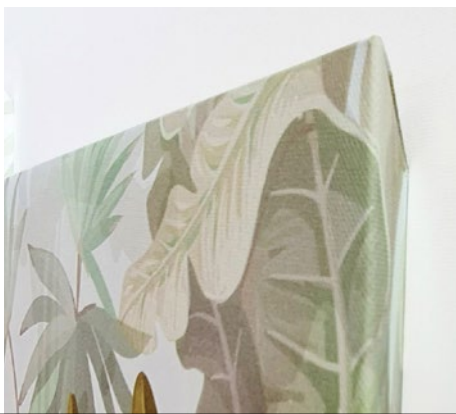

Durch seine „gepolsterte“ Ausführung sorgt der ARAWN-Rahmen nicht nur für Komfortgefühl, sondern auch für einen schicken und zeitgenössischen Stil, der bei allen Design- und Raumausstattungsprofis beliebt ist.

Das abgeschrägte Profil verleiht ihm einen Eindruck von Leichtigkeit. Dieses neue Produkt der Palette SO AERO ist voll und ganz konkurrenzfähig und versteht es, sich an Ihre Erwartungen und Bedürfnisse anzupassen.

Damit sich der ARAWN-Rahmen perfekt in Ihre Dekoration einfügt, kann er mit einem Digitaldruck kombiniert werden. Diese individuelle Gestaltung anhand von persönlichen Motiven oder Bildern aus der Sammlung von CLIPSO® verspricht ein einzigartiges Ergebnis.

Formate

Quadratisch

0,60 x 0,60 m
1,20 x 1,20 m
1,80 x 1,80 m
2,40 x 2,40 m

Gesamtdicke: 34 mm

Rechteck

0,60 x 1,20 m
0,60 x 1,80 m
1,20 x 2,40 m
1,20 x 1,80 m

Gesamtdicke: 34 mm

Schallabsorptionskurven

Individuelle Rahmen.

Akustische Verkleidung vorne
Molton 10 mm (LA10)
und Molton 10 mm komprimiert (LA 10C)
Akustischer Verkleidung schwarz
auf der Rückseite
Gesamthöhe der Konstruktion: 39 mm