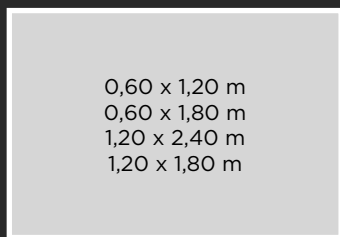

SO AERO CUSTOM - SHAPES AND FORMATS

Available in a variety of standard formats.

SO AERO SILENT

Square

0,60 x 0,60 m
1,20 x 1,20 m
1,80 x 1,80 m
2,40 x 2,40 m

3 choice of thicknesses :
40, 60, 100 mm

Rectangular

0,60 x 1,20 m
0,60 x 1,80 m
1,20 x 2,40 m
1,20 x 1,80 m

3 choice of thicknesses :
40, 60, 100 mm

SO AERO & LIGHT

Round

ø 0,80 m
ø 1,20 m
ø 1,60 m
ø 1,80 m

2 choice of thicknesses :
60, 100 mm

Oval

1,35 x 1,00 m
1,85 x 1,20 m