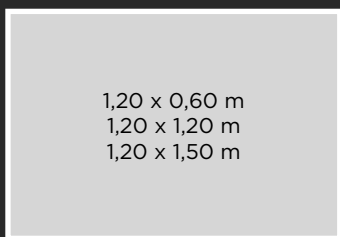

1,20 x 0,60 m
1,20 x 1,20 m
1,20 x 1,50 m

Thickness: 60 mm