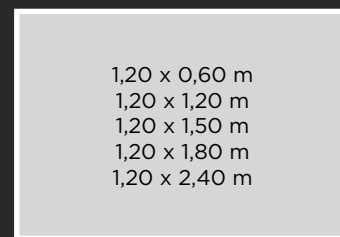

SO AERO LIGHT

0,60 x 0,60 m

Thickness: 60 mm

1,20 x 0,60 m
1,20 x 1,20 m
1,20 x 1,50 m

Thickness: 60 mm

0,60 x 0,60 m

Thickness: 100 mm

1,20 x 0,60 m
1,20 x 1,20 m
1,20 x 1,50 m
1,20 x 1,80 m
1,20 x 2,40 m