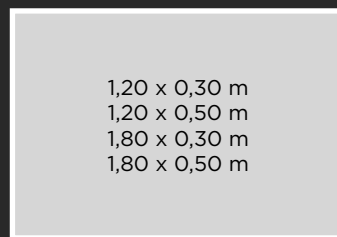

0,60 x 1,20 m
0,60 x 1,80 m
1,20 x 2,40 m
1,20 x 1,80 m

3 choice of thicknesses :
40, 60, 100 mm

SO AERO & LIGHT

Round

ø 0,80 m
ø 1,20 m
ø 1,60 m
ø 1,80 m

2 choice of thicknesses :
60, 100 mm

Oval

1,35 x 1,00 m
1,85 x 1,20 m

Thickness: 60 mm

SO AERO SILENT - BAFFLES

0,60 x 0,60 m

Thickness: 25 mm

1,20 x 0,60 m
1,50 x 0,60 m
1,80 x 0,60 m
2,40 x 0,60 m

Thickness: 25 mm

1,20 x 0,30 m
1,20 x 0,50 m
1,80 x 0,30 m
1,80 x 0,50 m

Thickness: 40 mm