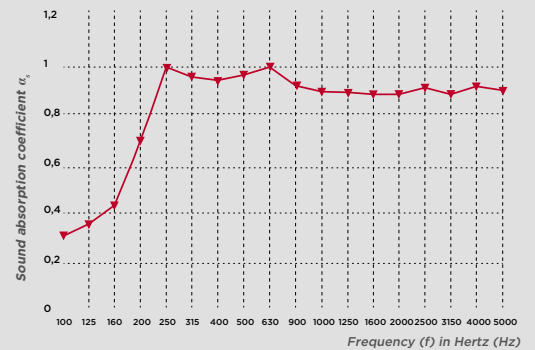

ACOUSTIC CURVES

495 AT double skin – 50mm fleece fabric (LA50)
total construction height 155mm
Alphasabin 0,95