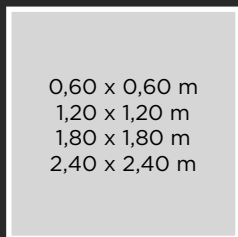

Square

0,60 x 0,60 m
1,20 x 1,20 m
1,80 x 1,80 m
2,40 x 2,40 m

3 choice of thicknesses :
40, 60, 100 mm