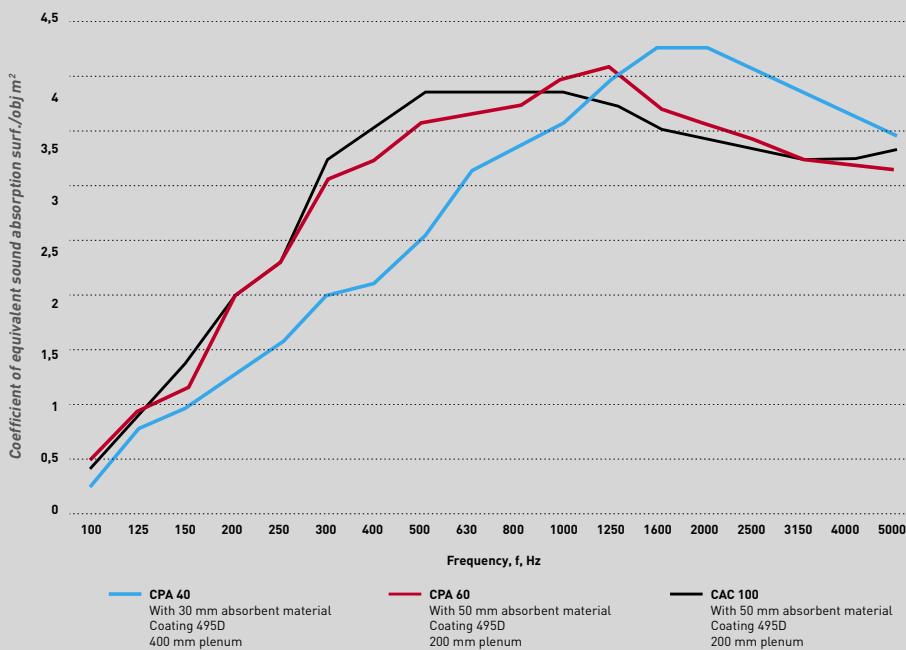

Using the latest in acoustic performance, the products in the SO AERO "Silent" range are designed to combat your acoustic problems.

Acoustic curves

	CPA 40 Absorbent 30 mm Coating 495D 400 mm plenum	CPA 60 Absorbent 50 mm Coating 495D 200 mm plenum	CAC 100 Absorbent 50 mm Coating 495D 200 mm plenum
Frequency f (HZ)	A obj (m²)	A obj (m²)	A obj (m²)
100	0,3	0,5	0,5
125	0,8	1	1
160	1	1,2	1,4
200	1,3	2	2
250	1,6	2,3	2,3
315	2	3	3,2
400	2,1	3,2	3,5
500	2,5	3,5	3,8
630	3,1	3,6	3,8
800	3,3	3,7	3,8
1000	3,5	3,9	3,8
1250	3,9	4	3,7
1600	4,2	3,7	3,5
2000	4,2	3,5	3,4
2500	4	3,4	3,3
3150	3,8	3,2	3,2
4000	3,6	3,2	3,2
5000	3,4	3,1	3,3