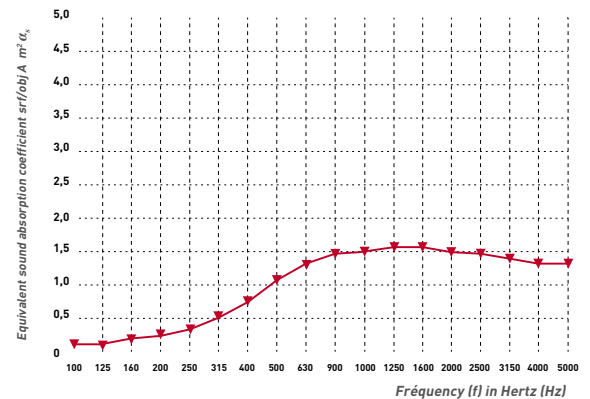

CLIPSO®
so different

CLIPSO PRODUCTIONS • 5, rue de l'Église • FR 68800 VIEUX THANN • Tel. +33 (0)3 89 37 10 84 • Fax : +33 (0)3 89 37 48 92 • www.clipso.com

SAS au capital de € 650 000, • Nr Siret : 449 336 692 00024 • Code APE 1399Z • Nr TVA FR 21 449 336 692